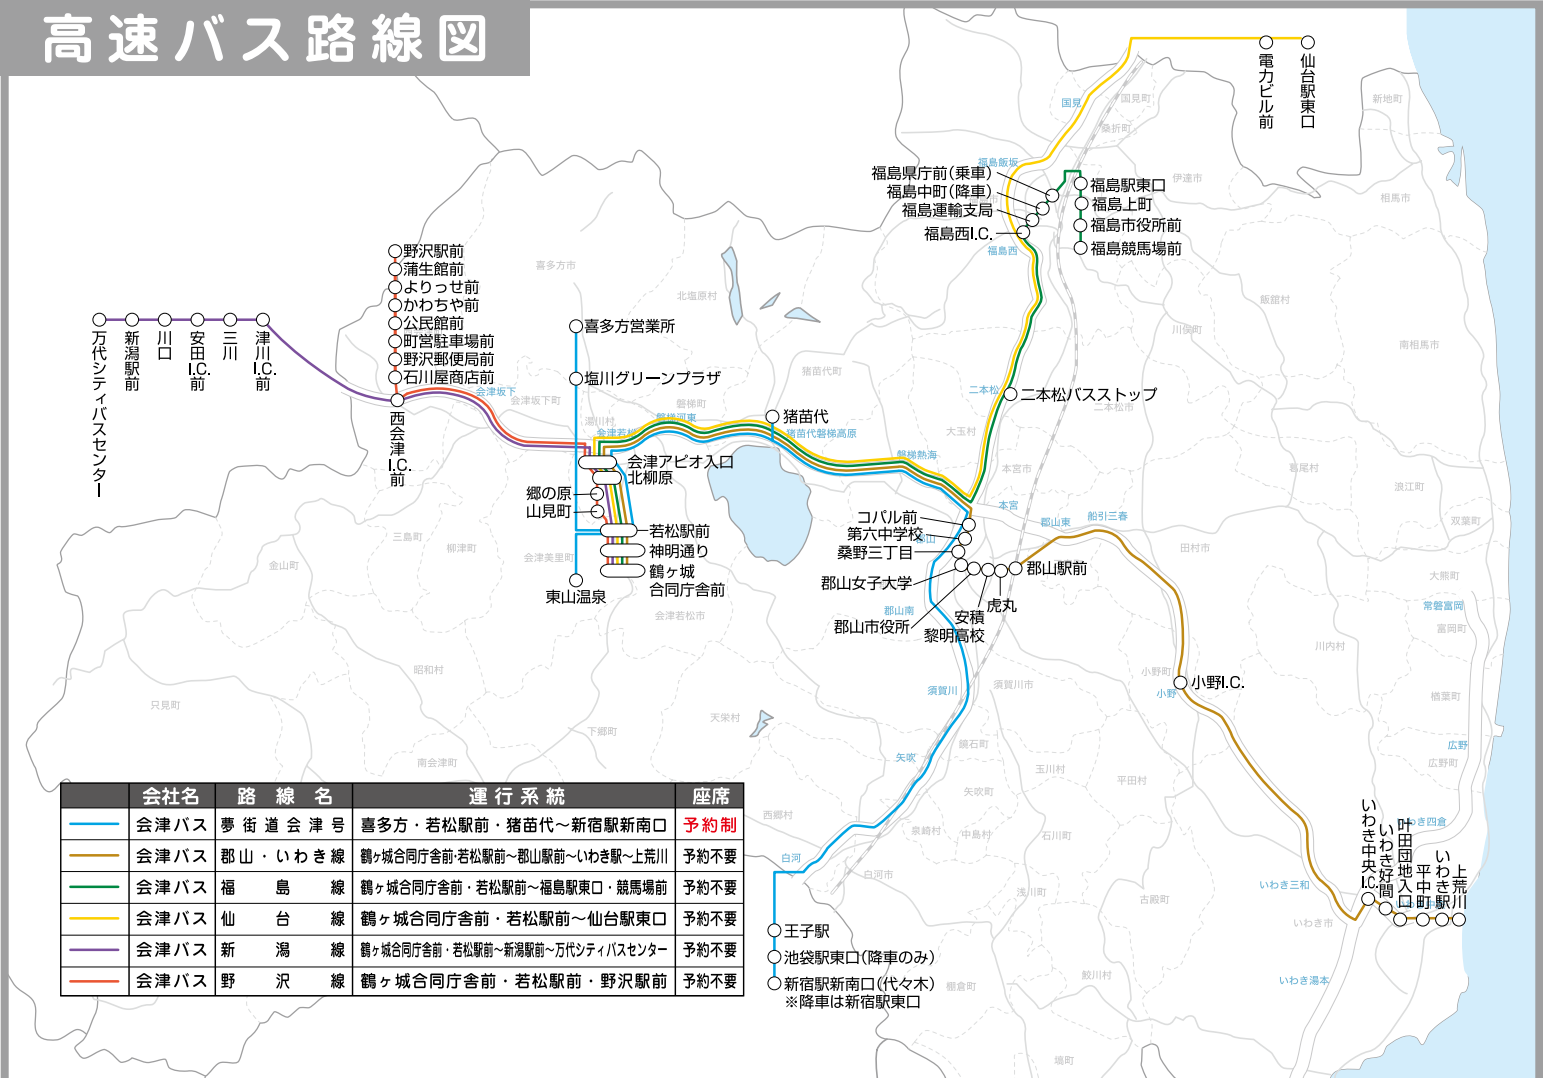

INDEX MAP

会社名	位置	営業所名及び連絡先一覧
会津バス	①	若松営業所 0242-22-5555
会津バス	②	喜多方営業所 0241-22-1151
会津バス	③	坂下営業所 0242-83-0979
会津バス	④	田島営業所 0241-62-0134
会津バス	⑤	山口営業所 0241-72-2001
会津バス	⑥	郡山湖南営業所 024-983-2321
磐梯東都バス	⑦	猪苗代磐梯営業所 0242-72-0511

高速バス路線図

会社名	路線名	運行系統	座席
会津バス	夢街道会津号	喜多方・若松駅前・猪苗代～新宿駅新南口	予約制
会津バス	郡山・いわき線	鶴ヶ城合同庁舎前・若松駅前～郡山駅前～いわき駅～上荒川	予約不要
会津バス	福島線	鶴ヶ城合同庁舎前・若松駅前～福島駅東口・競馬場前	予約不要
会津バス	仙台線	鶴ヶ城合同庁舎前・若松駅前～仙台駅東口	予約不要
会津バス	新潟線	鶴ヶ城合同庁舎前・若松駅前～新潟駅前～万代シティバスセンター	予約不要
会津バス	野沢線	鶴ヶ城合同庁舎前・若松駅前・野沢駅前	予約不要

- 王子駅
- 池袋駅東口(降車のみ)
- 新宿駅新南口(代々木)
- ※ 降車は新宿駅東口