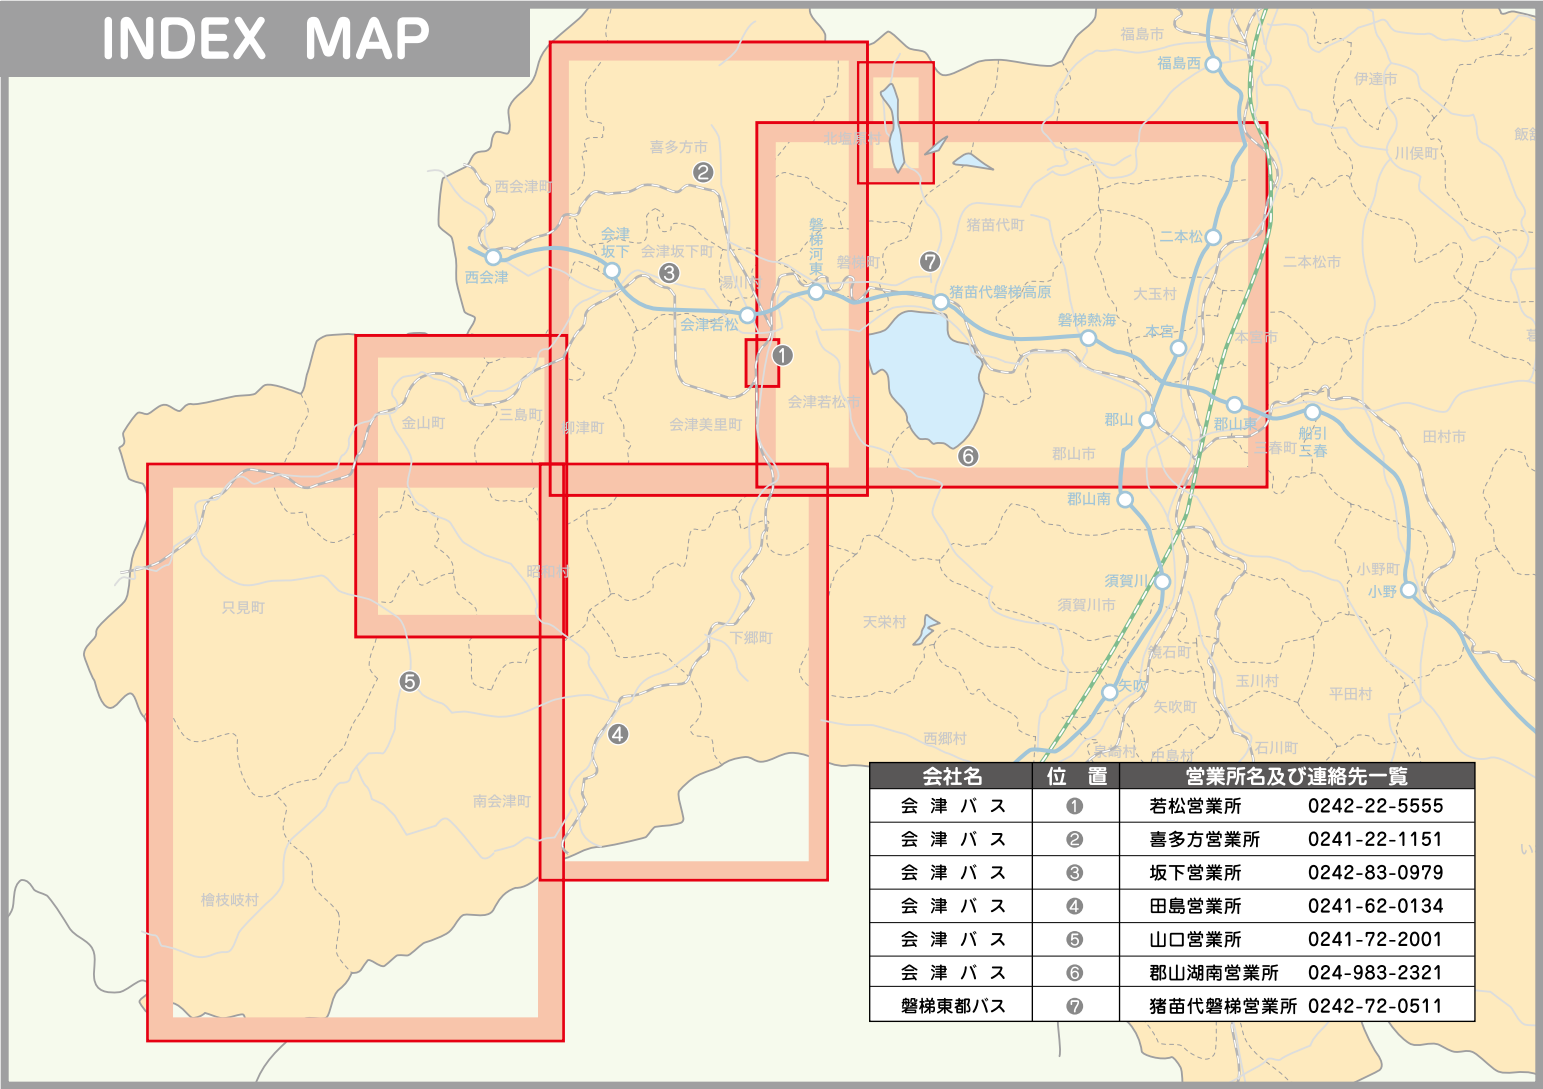

INDEX MAP

会社名	位置	営業所名及び連絡先一覧
会津バス	①	若松営業所 0242-22-5555
会津バス	②	喜多方営業所 0241-22-1151
会津バス	③	坂下営業所 0242-83-0979
会津バス	④	田島営業所 0241-62-0134
会津バス	⑤	山口営業所 0241-72-2001
会津バス	⑥	郡山湖南営業所 024-983-2321
磐梯東都バス	⑦	猪苗代磐梯営業所 0242-72-0511

高速バス路線図

会社名	路線名	運行系統	座席
会津バス	夢街道会津号	喜多方・若松駅前・猪苗代～新宿駅新南口	予約制
会津バス	郡山・いわき線	鶴ヶ城合同庁舎前・若松駅前～郡山駅前～いわき駅～上荒川	予約不要
会津バス	福島線	鶴ヶ城合同庁舎前・若松駅前～福島駅東口・競馬場前	予約不要
会津バス	仙台線	鶴ヶ城合同庁舎前・若松駅前～仙台駅東口	予約不要
会津バス	新潟線	鶴ヶ城合同庁舎前・若松駅前～新潟駅前～万代シティバスセンター	予約不要
会津バス	野沢線	鶴ヶ城合同庁舎前・若松駅前・野沢駅前	予約不要

- 王子駅
- 池袋駅東口(降車のみ)
- 新宿駅新南口(代々木)
- ※ 降車は新宿駅東口