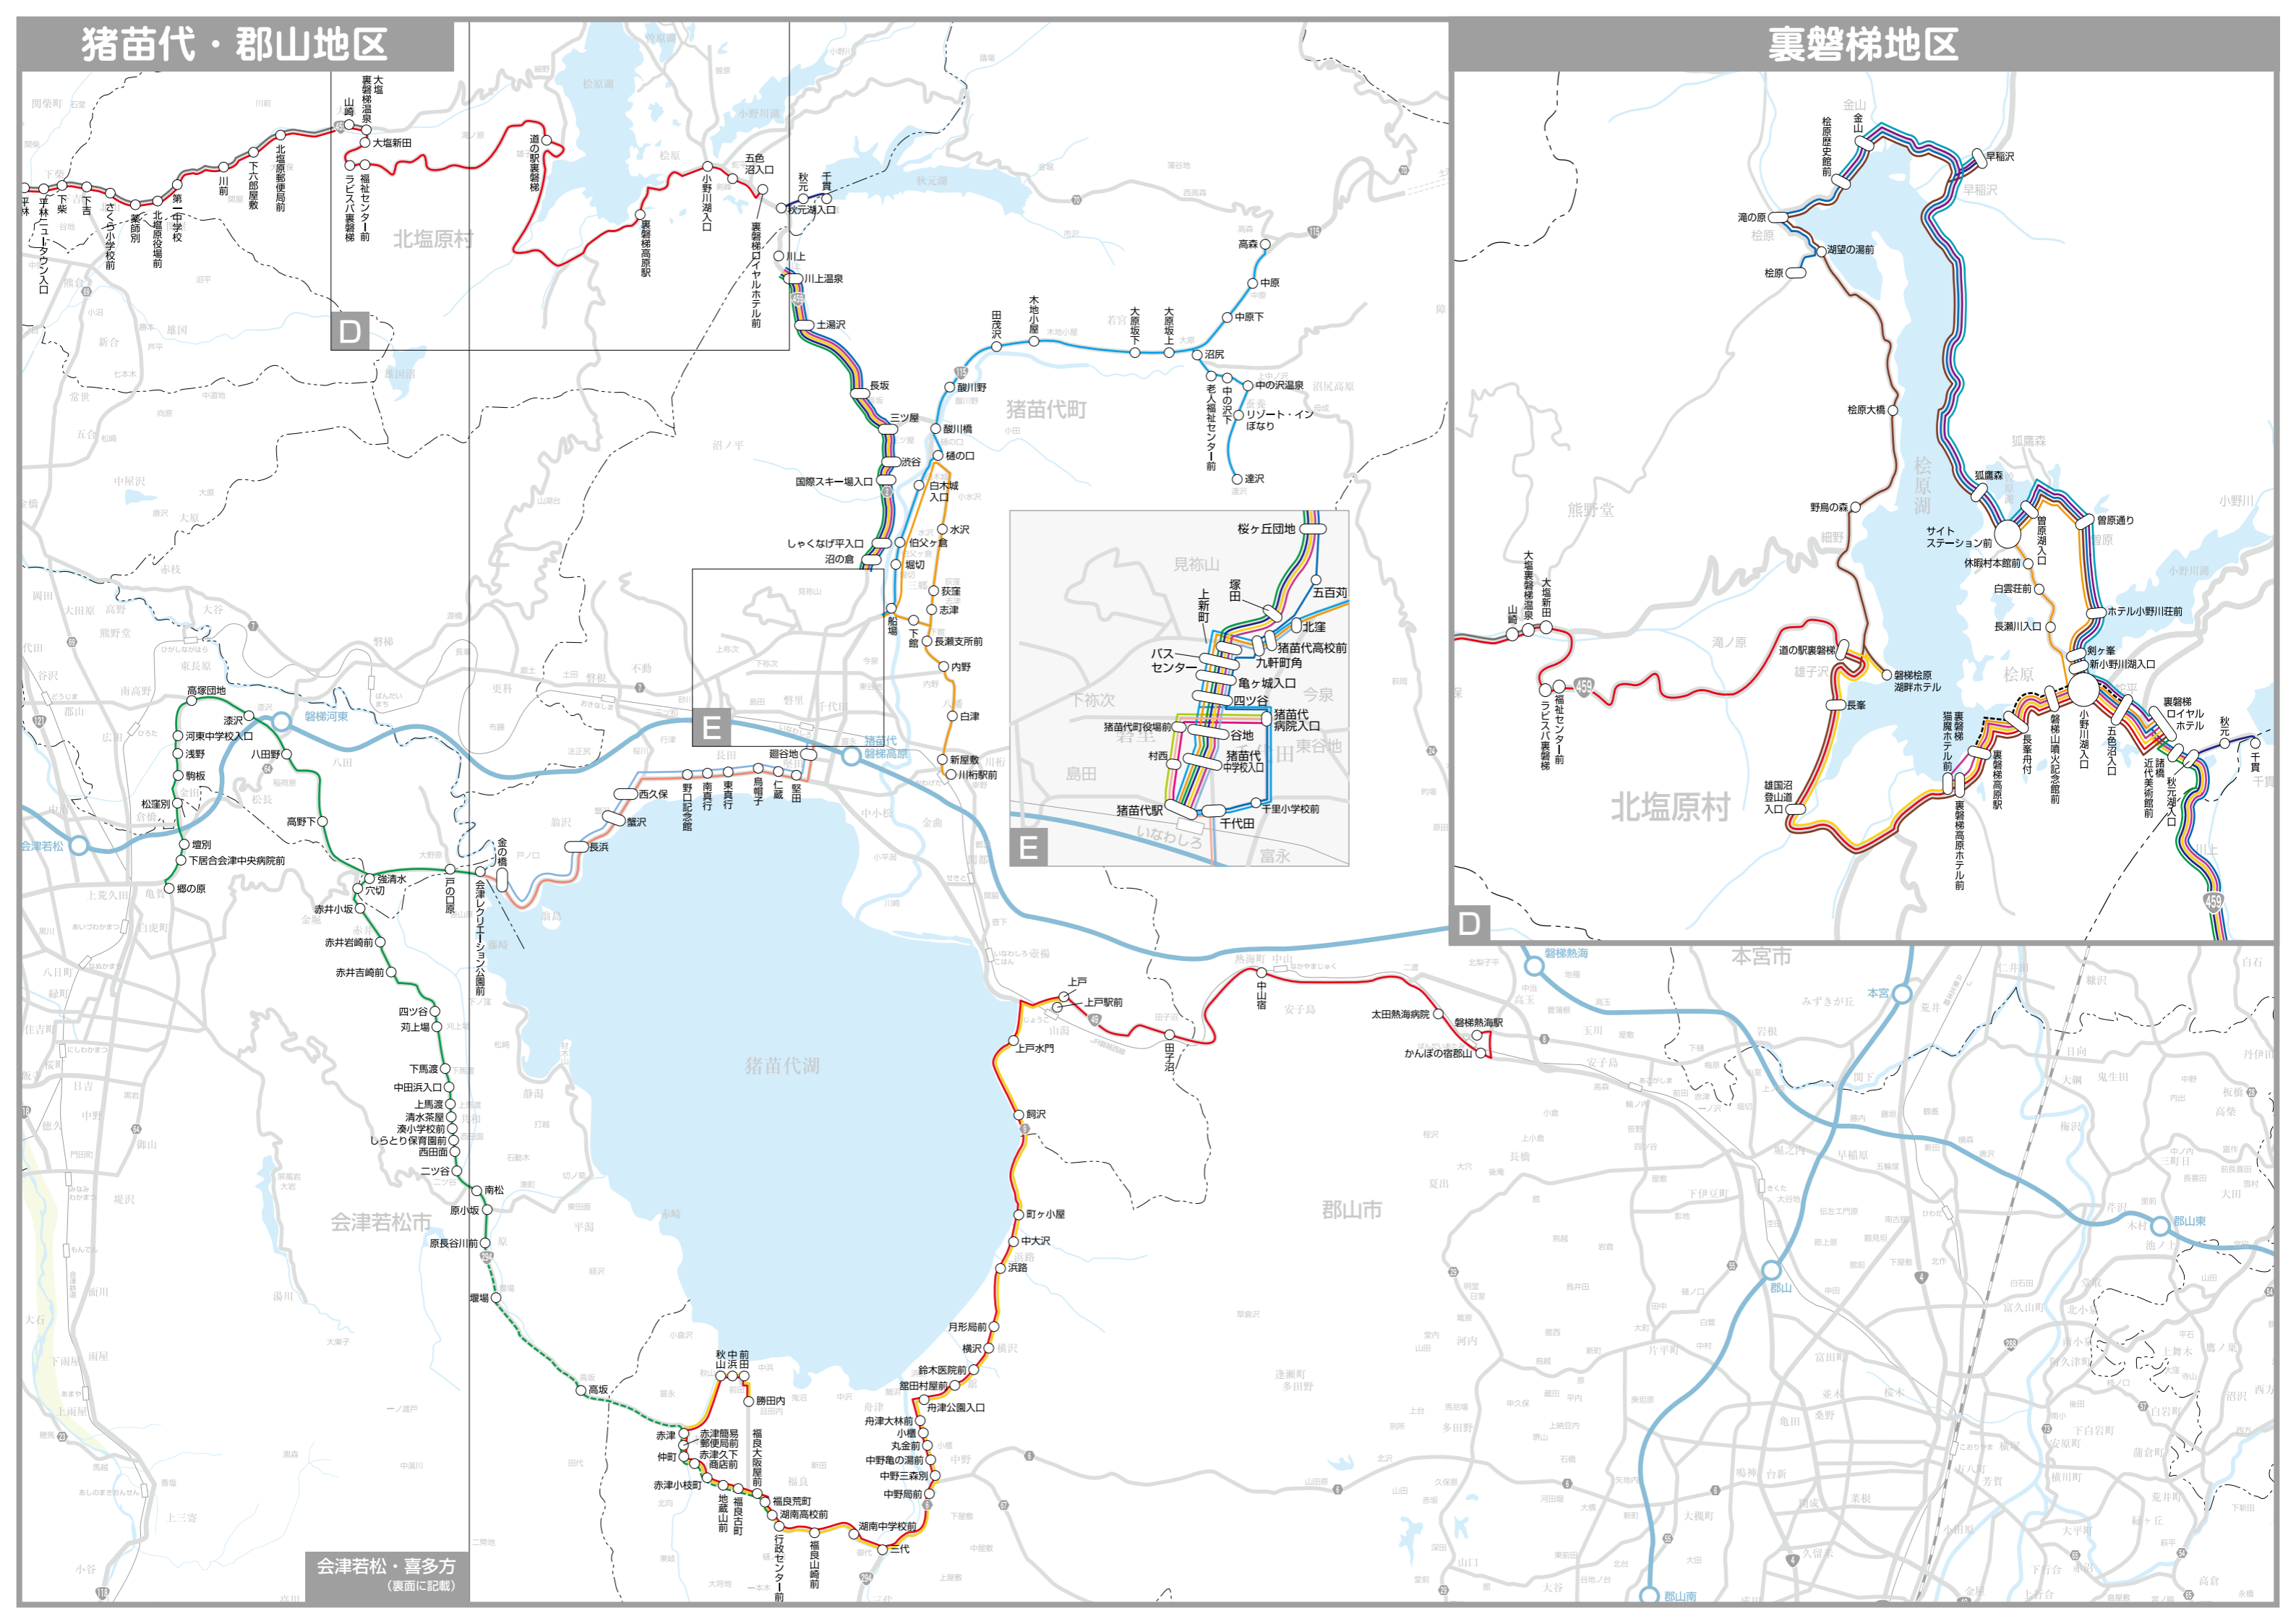

# 猪苗代・郡山地区

# 裏磐梯地区

D

E

E

D

会津若松・喜多方  
(裏面に記載)